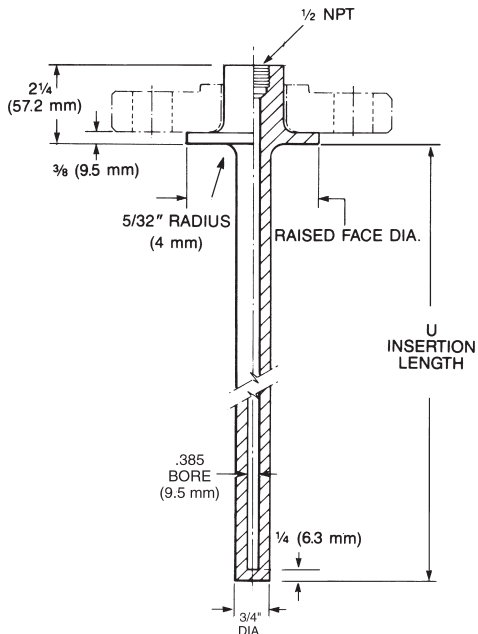

VANSTONE THERMOWELL

STRAIGHT 0.260" BORE

TO ORDER:

VS22 - - - - (U) Inches

Flange Size
3/4
1
1 1/4
1 1/2

Flange Rating
150
300
600
1500
2500

Code	Well Material
304	304/L SS
316	316/L SS
()	Other Specify

Optional plug and chain available on request.

STRAIGHT 0.385" BORE

TO ORDER:

VS32 - - - - (U) Inches

Flange Size
3/4
1
1 1/4
1 1/2

Flange Rating
150
300
600
1500
2500

Code	Well Material
304	304/L SS
316	316/L SS
()	Other Specify

Optional plug and chain available on request.