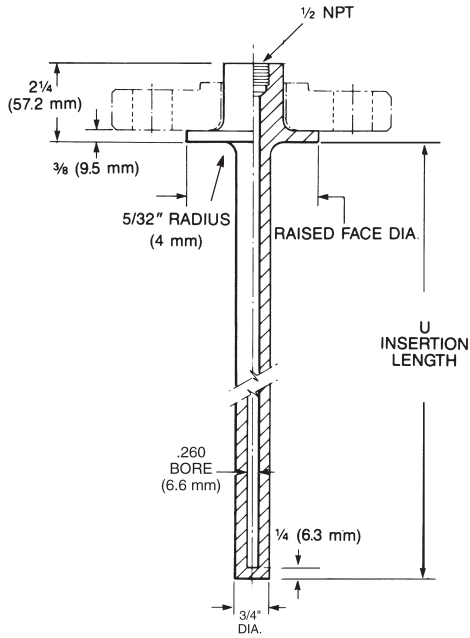

VANSTONE THERMOWELL

STRAIGHT 0.260" BORE

TO ORDER:

VS22 - - - - (U) Inches

Flange Size
3/4
1
1 1/4
1 1/2

Flange Rating
150
300
600
1500
2500

Code	Well Material
304	304/L SS
316	316/L SS
()	Other Specify

Optional plug and chain available on request.

STRAIGHT 0.385" BORE

TO ORDER:

VS32 - - - - (U) Inches

Flange Size
3/4
1
1 1/4
1 1/2

Flange Rating
150
300
600
1500
2500

Code	Well Material
304	304/L SS
316	316/L SS
()	Other Specify

Optional plug and chain available on request.